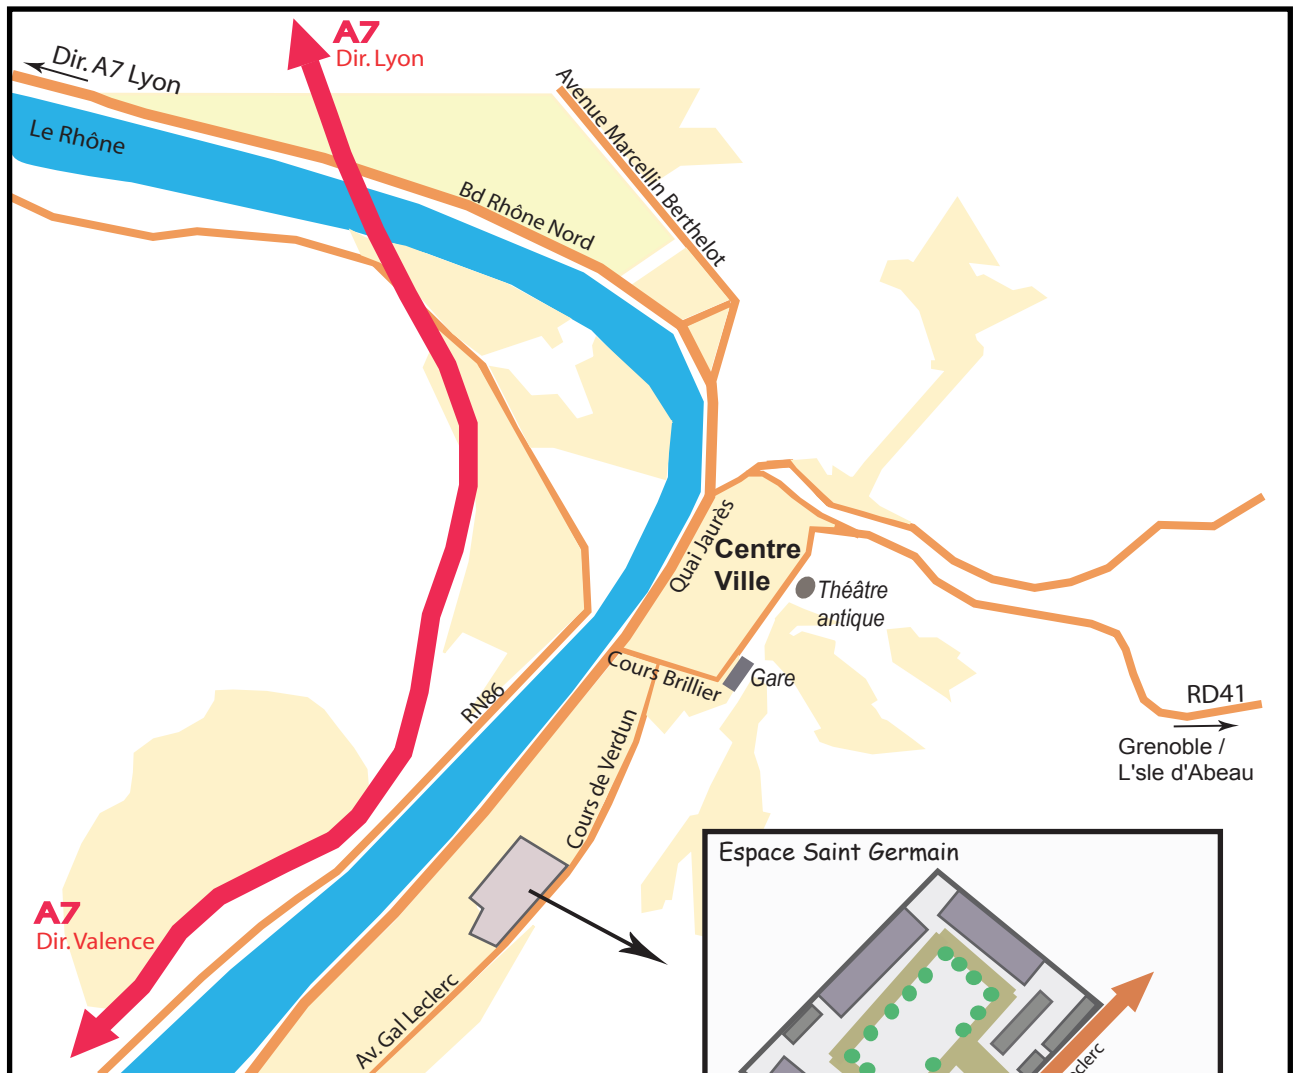

PLAN D'ACCES AU SYNDICAT MIXTE DES RIVES DU RHONE

Syndicat Mixte des Rives du Rhône
Espace Saint Germain
Bâtiment l'Orion (1er étage)
30, Avenue Général Leclerc
38200 VIENNE
Tel. 04 74 48 64 71