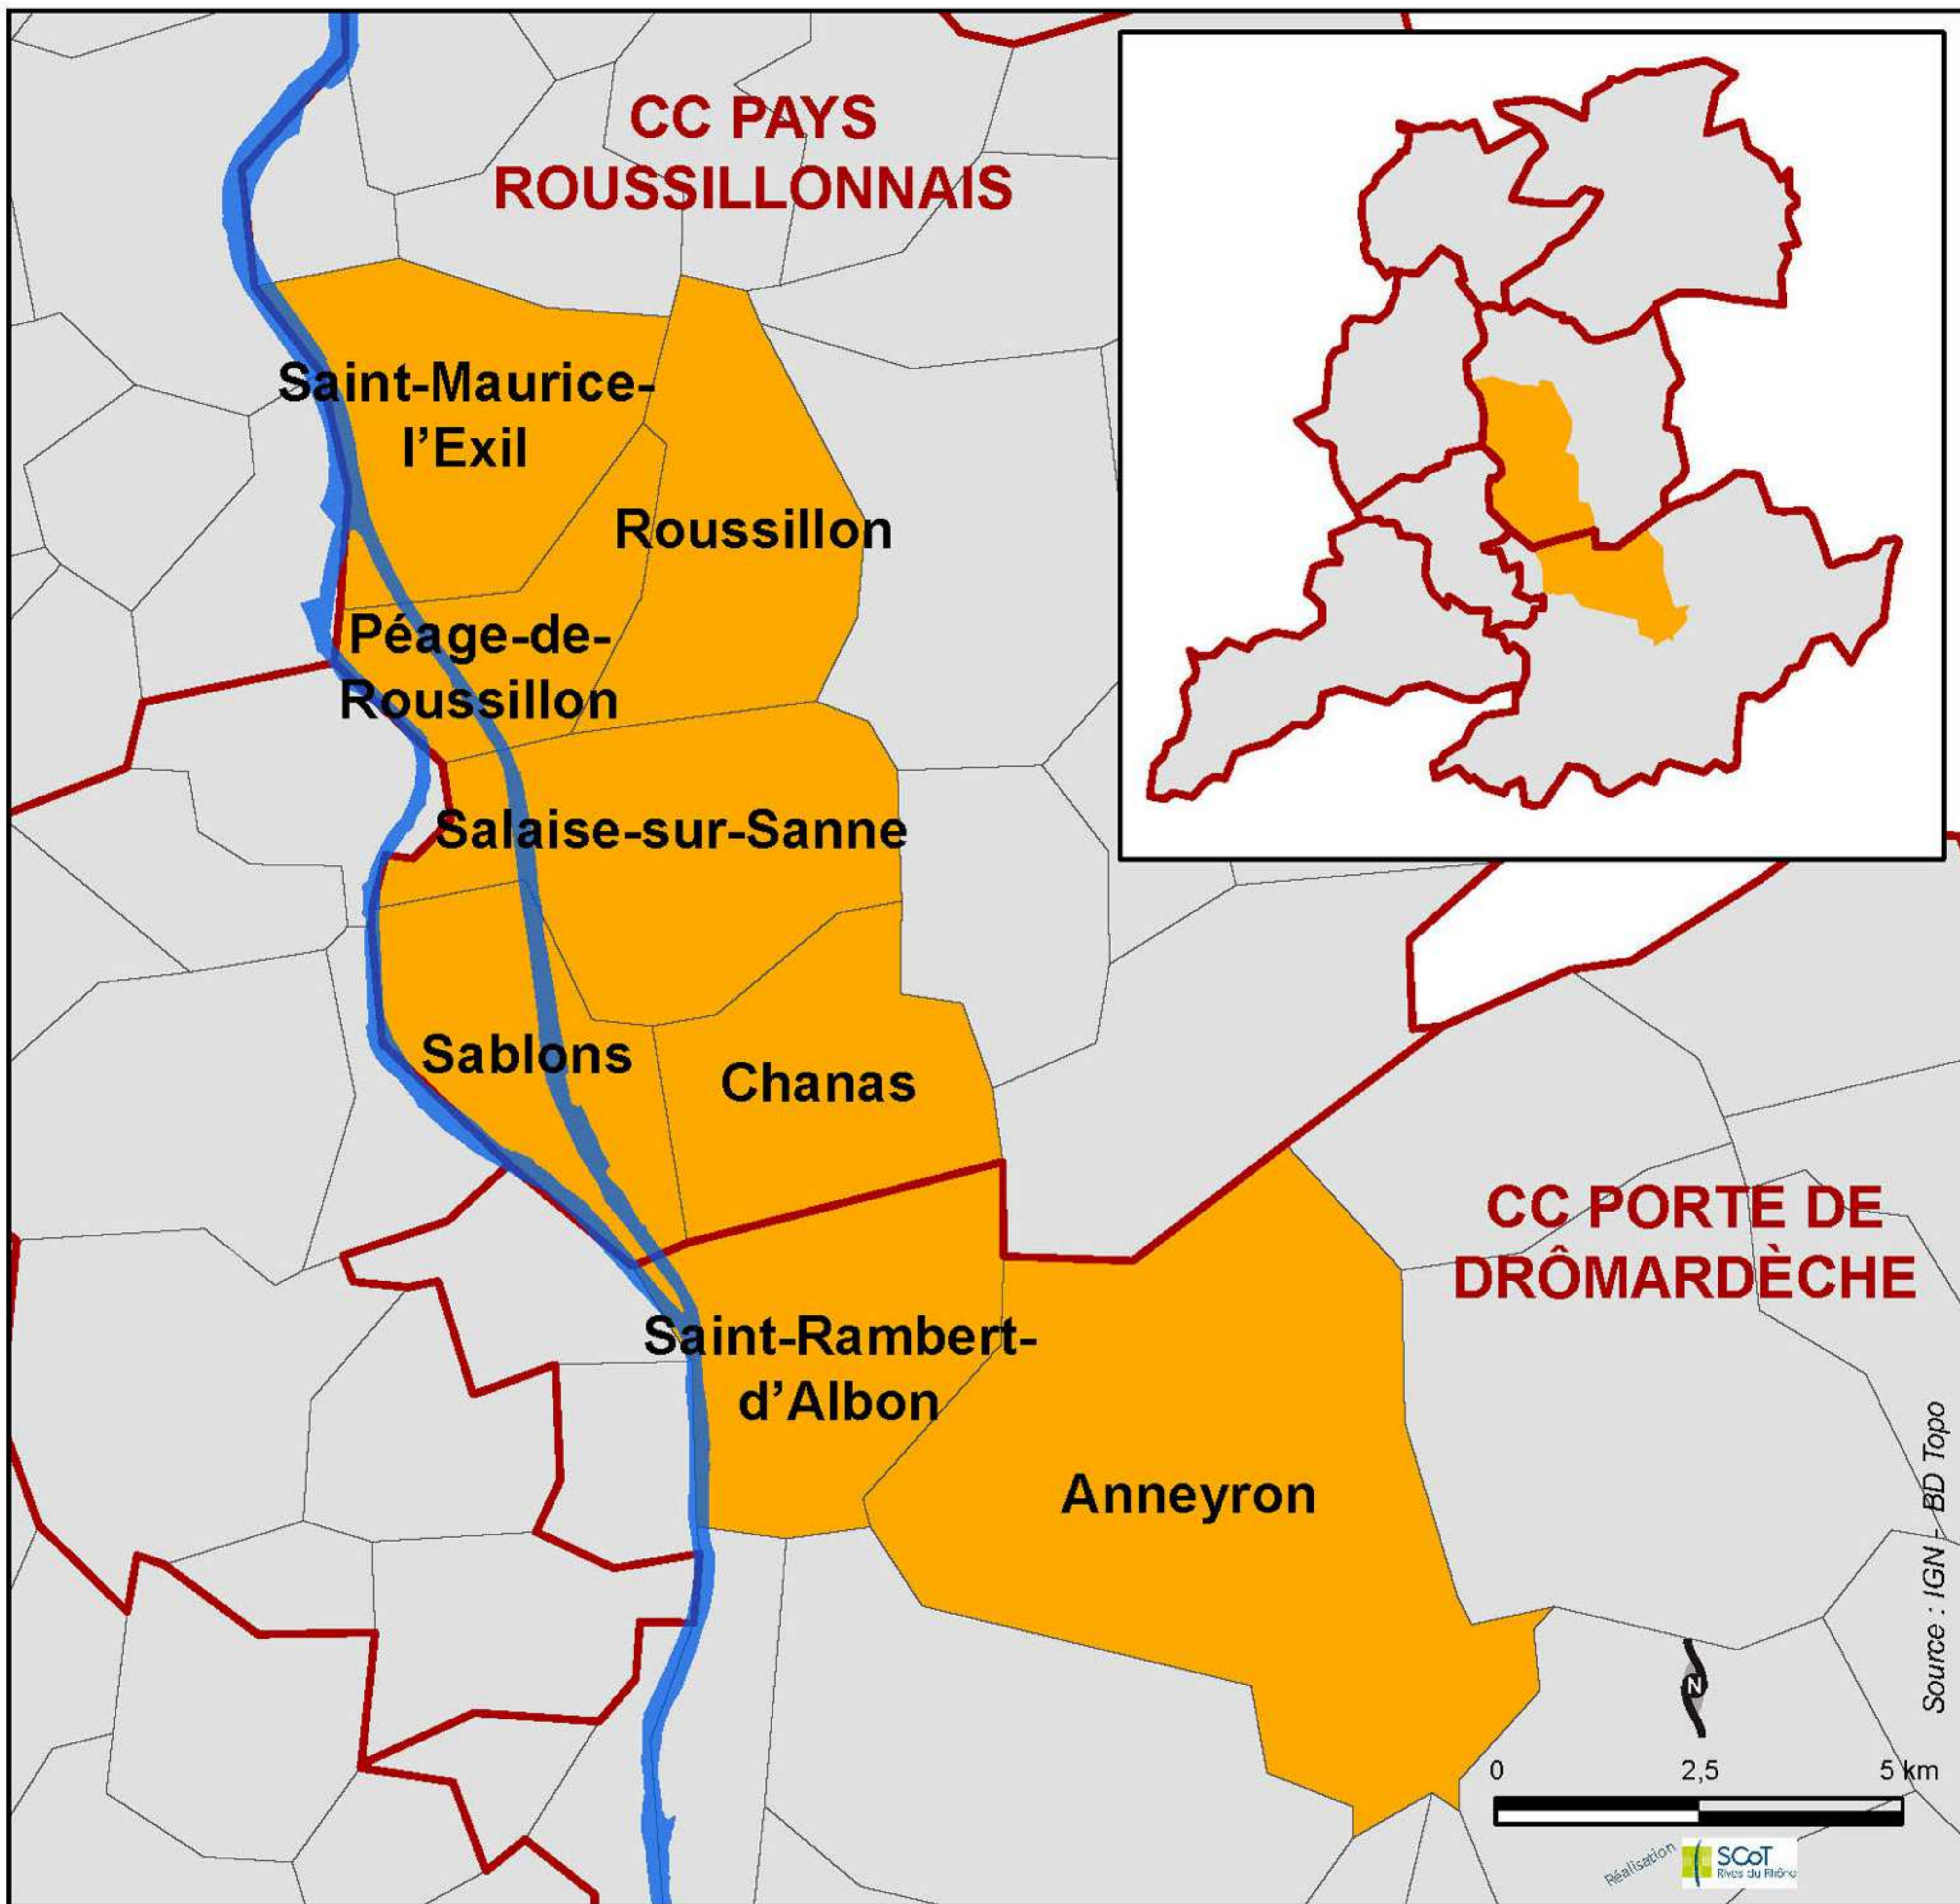

LE SCHÉMA D'AMÉNAGEMENT DE L'AGGLOMÉRATION ROUSSILLON-SAINT-RAMBERT-D'ALBON

Limites administratives

-  Limite d'EPCI
-  Autres communes du Syndicat mixte des rives du Rhône

Les communes concernées

-  Communes concernées par le schéma d'aménagement de l'agglomération Roussillon-Saint Rambert d'Albon