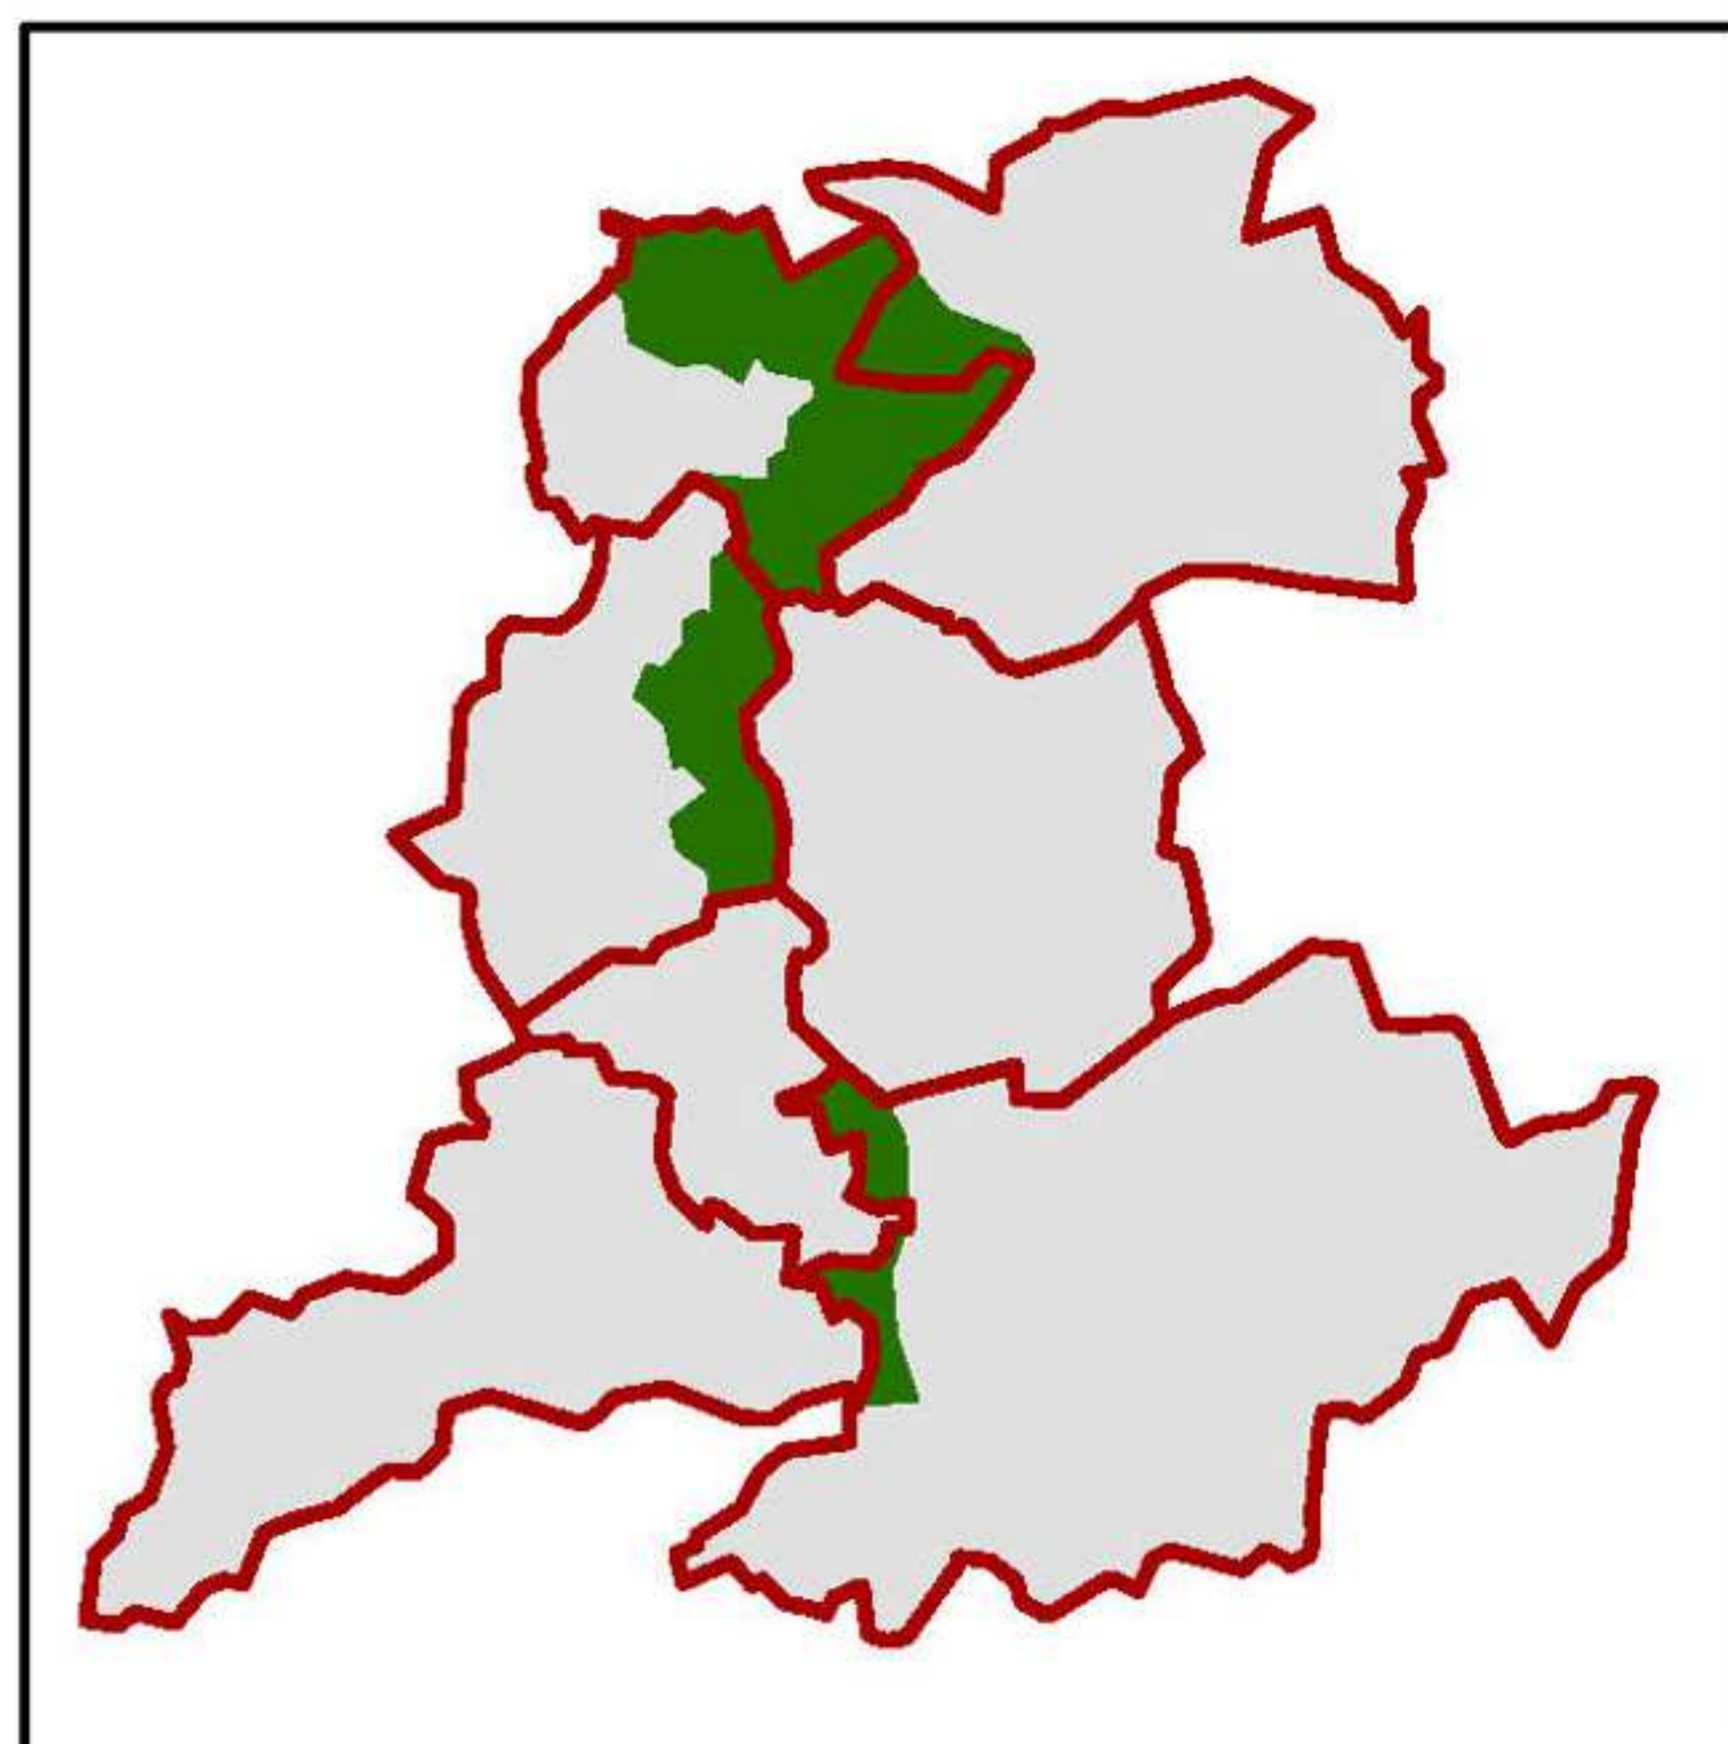

# Le schéma de secteur de la côtère rhodanienne

## Les 18 communes du schéma de secteur

1. Saint-Romain-en-Gier
2. Échalas
3. Loire-sur-Rhône
4. Saint-Romain-en-Gal
5. Sainte-Colombe
6. Saint-Cyr-sur-le-Rhône
7. Ampuis
8. Tupin-et-Semons
9. Condrieu
10. Vérin
11. Saint-Michel-sur-Rhône
12. Chavanay
13. Malleval
14. Saint-Pierre-de-Boeuf
15. Peyraud
16. Champagne
17. Saint-Étienne-de-Valoux
18. Andance

-  Communes couvertes par le schéma de secteur
-  Autres communes du Syndicat mixte des rives du Rhône