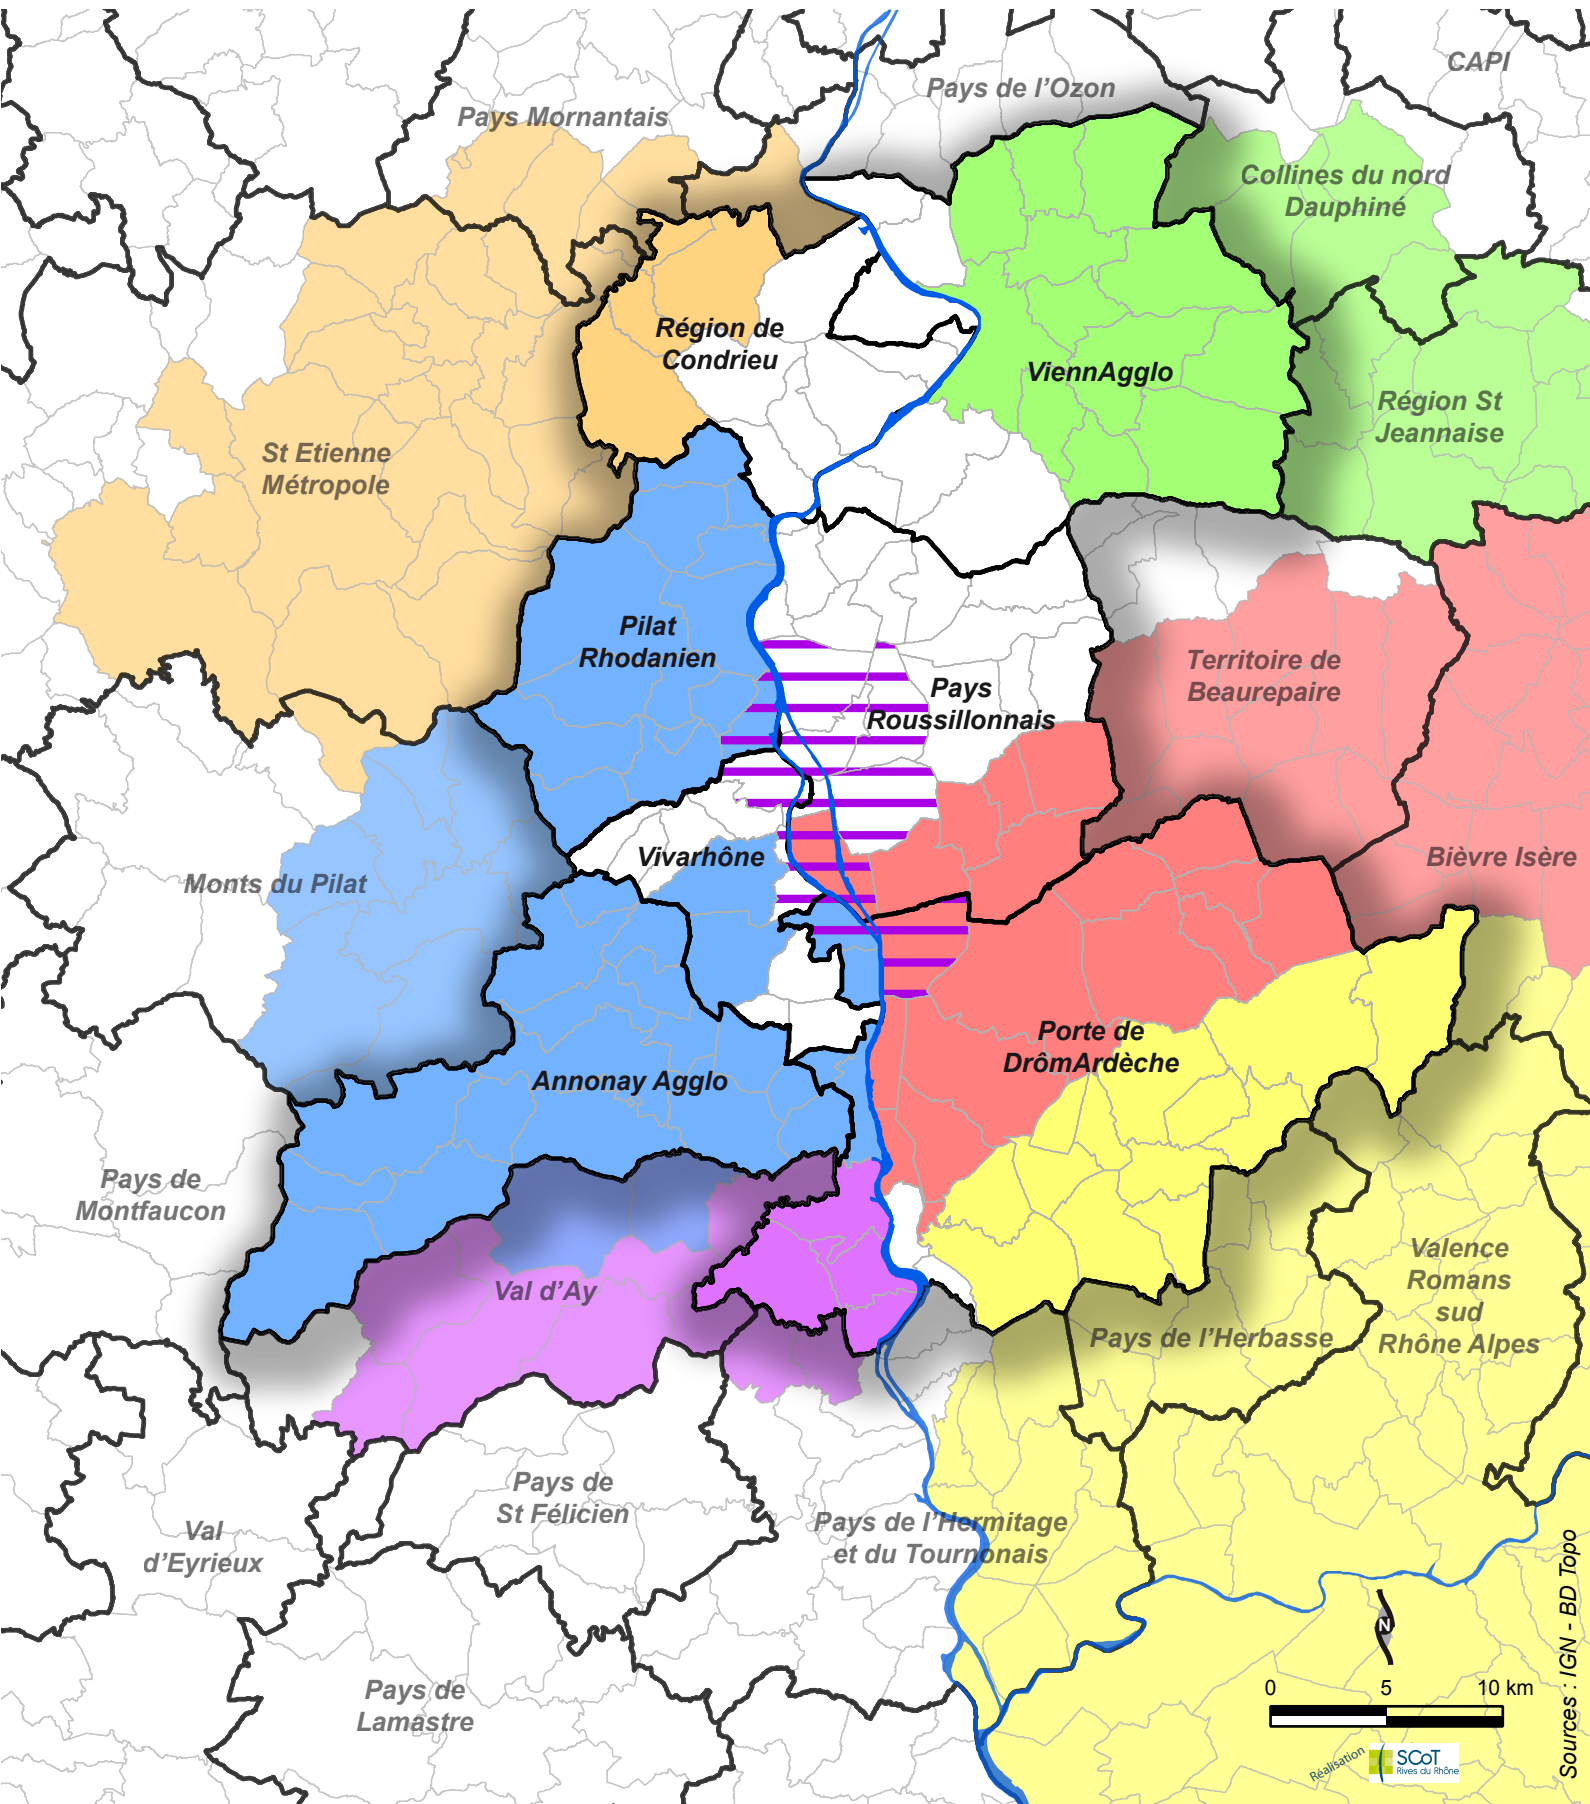

Syndicat mixte des rives du Rhône

SAGE et contrats de rivières - 2015

SAGE	Contrats de rivière	Autres		Limites administratives
Bièvre Liers Valloire	3 rivières	Gier et affluents	SMIRCLAID	EPCI
Molasse Miocène	4 vallées	Ay - Ozon		Communes

Sources : IGN - BD Topo

Realisation SCOT Rives du Rhône