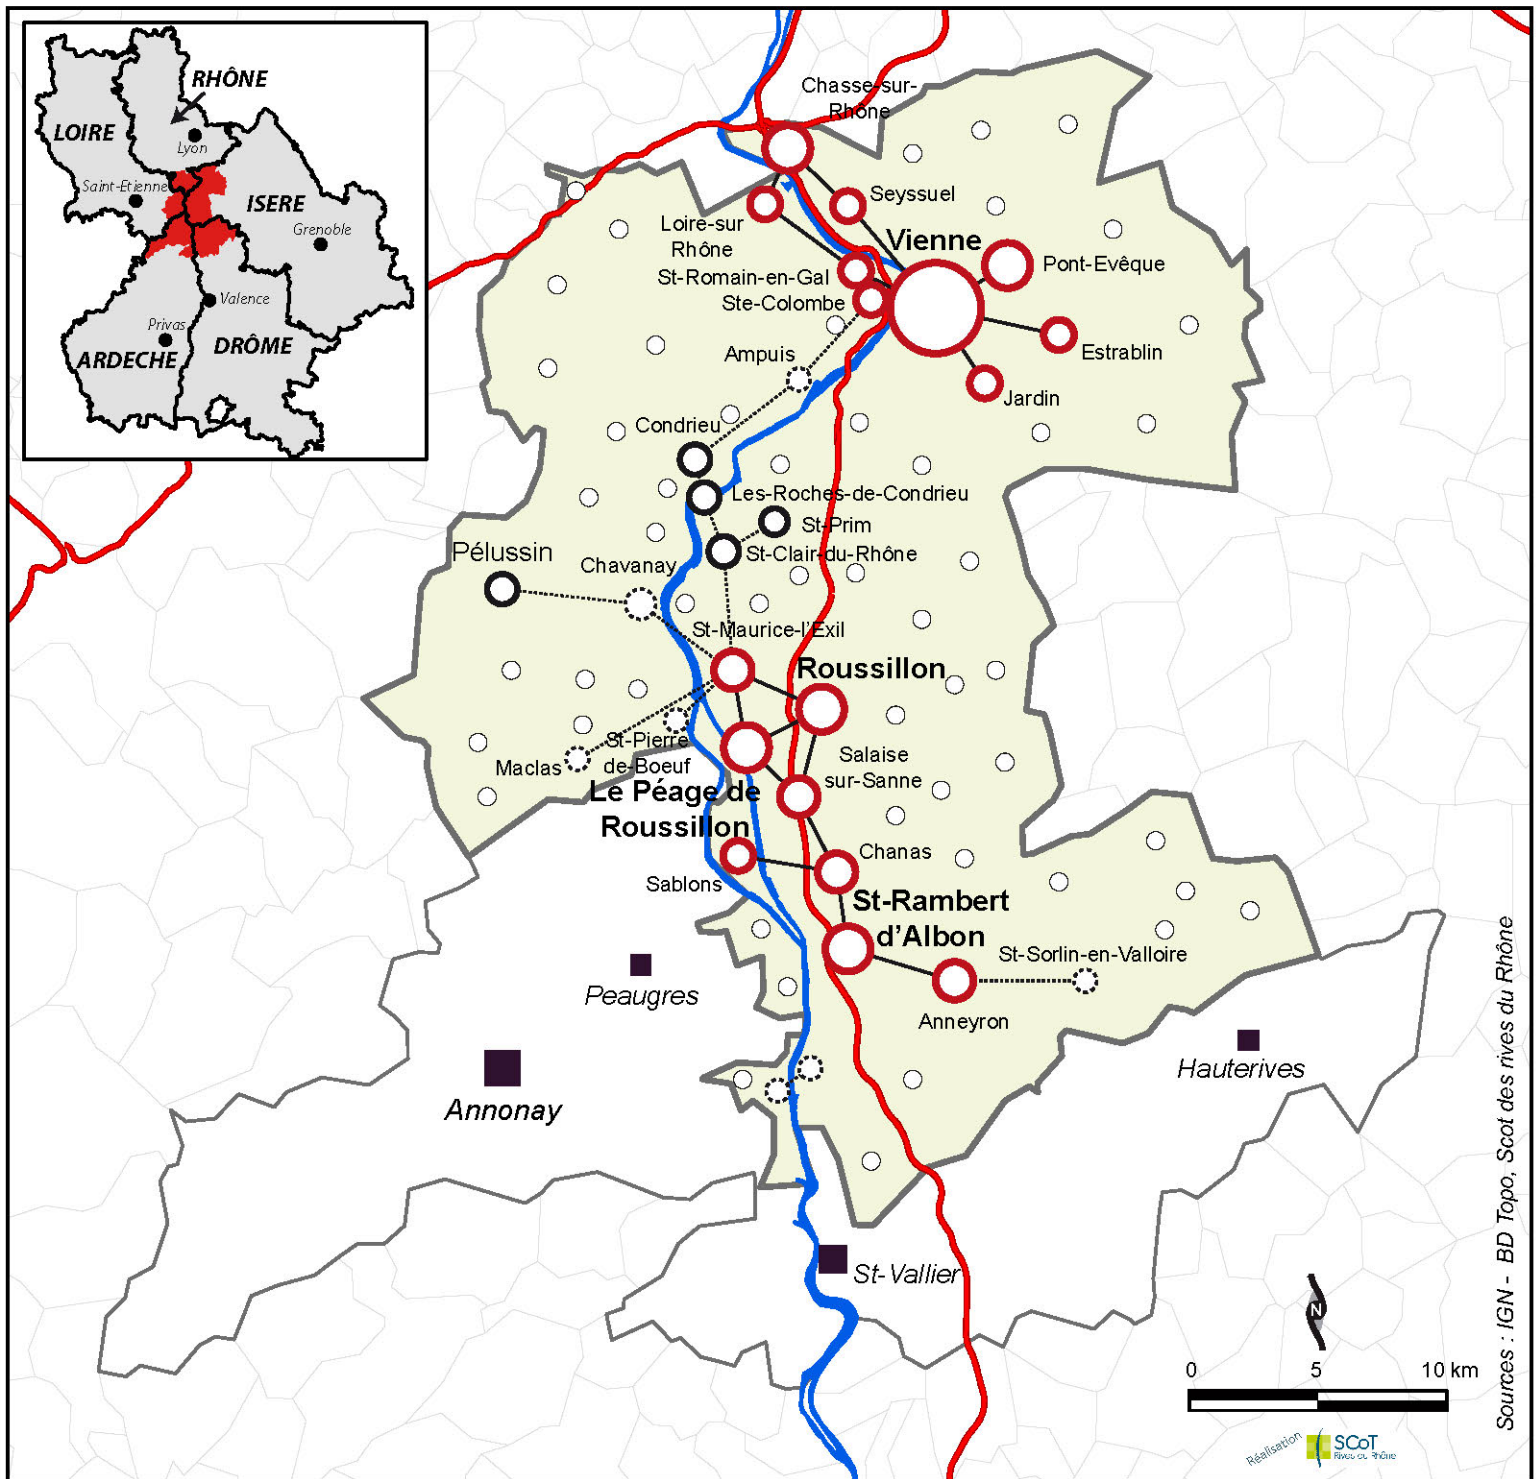

# LE SCOT DES RIVES DU RHONE : ARMATURE URBAINE ET ORGANISATION DU TERRITOIRE PROJET A L'HORIZON 2030

## Limites administratives

- Périmètre du Scot approuvé
- Périmètre du Syndicat mixte

## Réseaux

- Autoroutes

## Une armature hiérarchisée

- Commune d'agglomération
- Ville
- Bourg centre
- Village

Sources : IGN - BD Topo, Scot des rives du Rhône