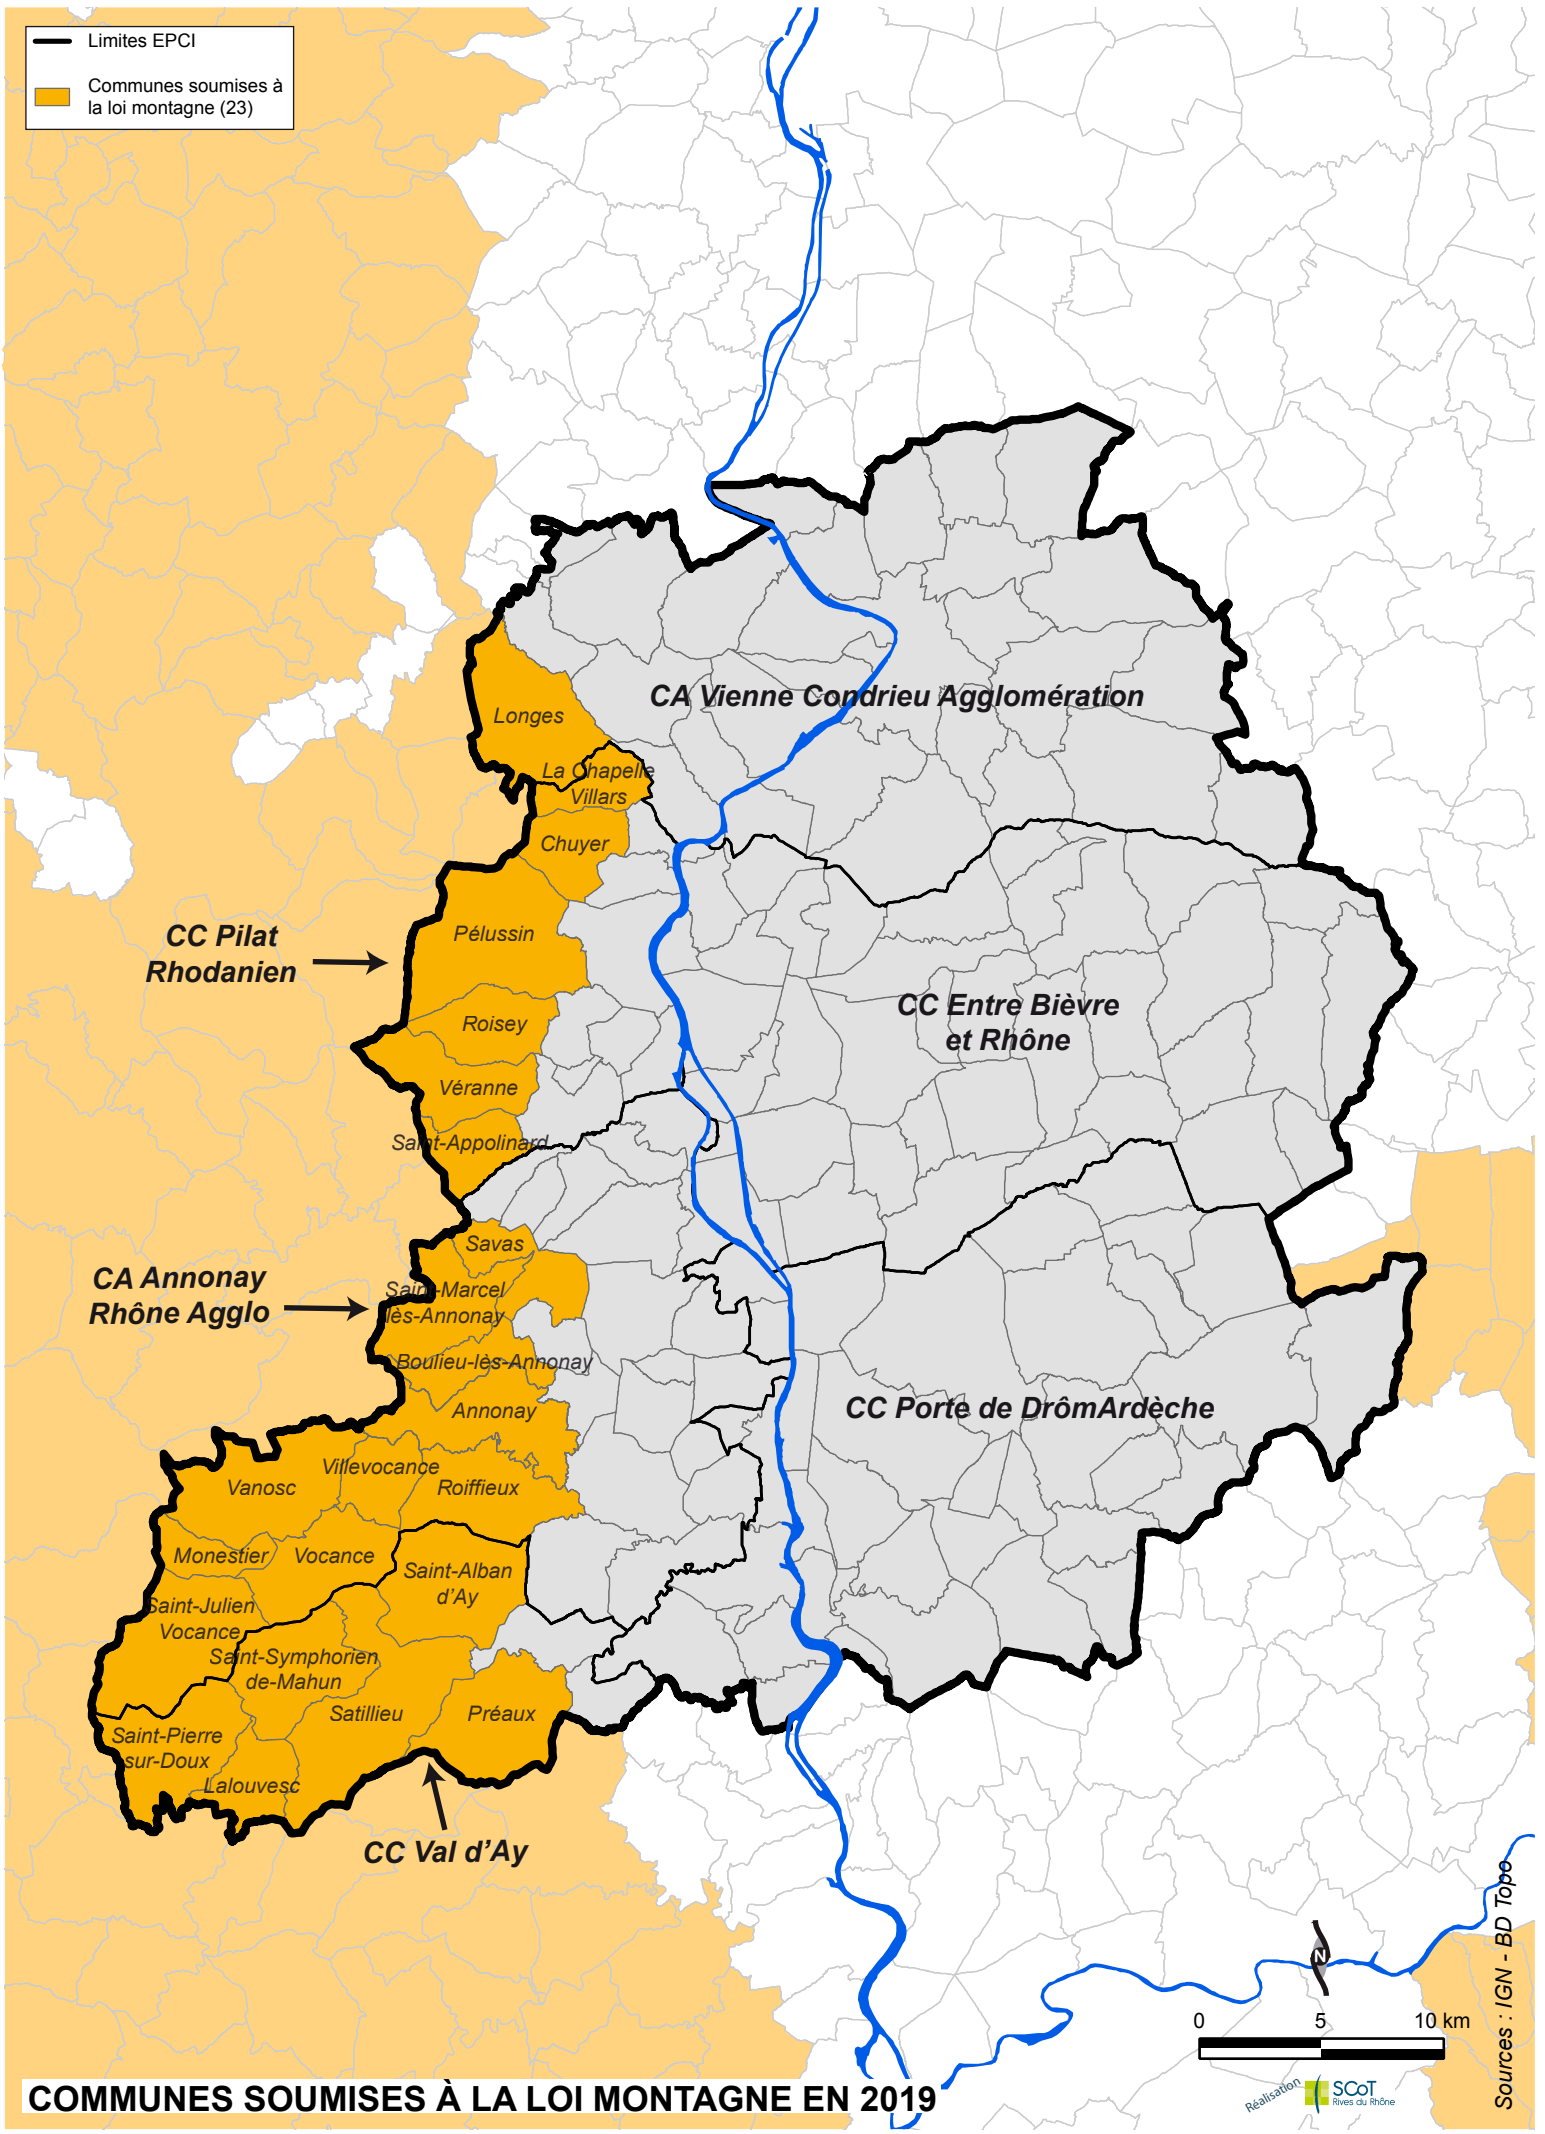

- Limites EPCI
- Communes soumises à la loi montagne (23)

COMMUNES SOUMISES À LA LOI MONTAGNE EN 2019

0 5 10 km

Réalisation SCOT Rives du Rhône

Sources : IGN - BD Topo