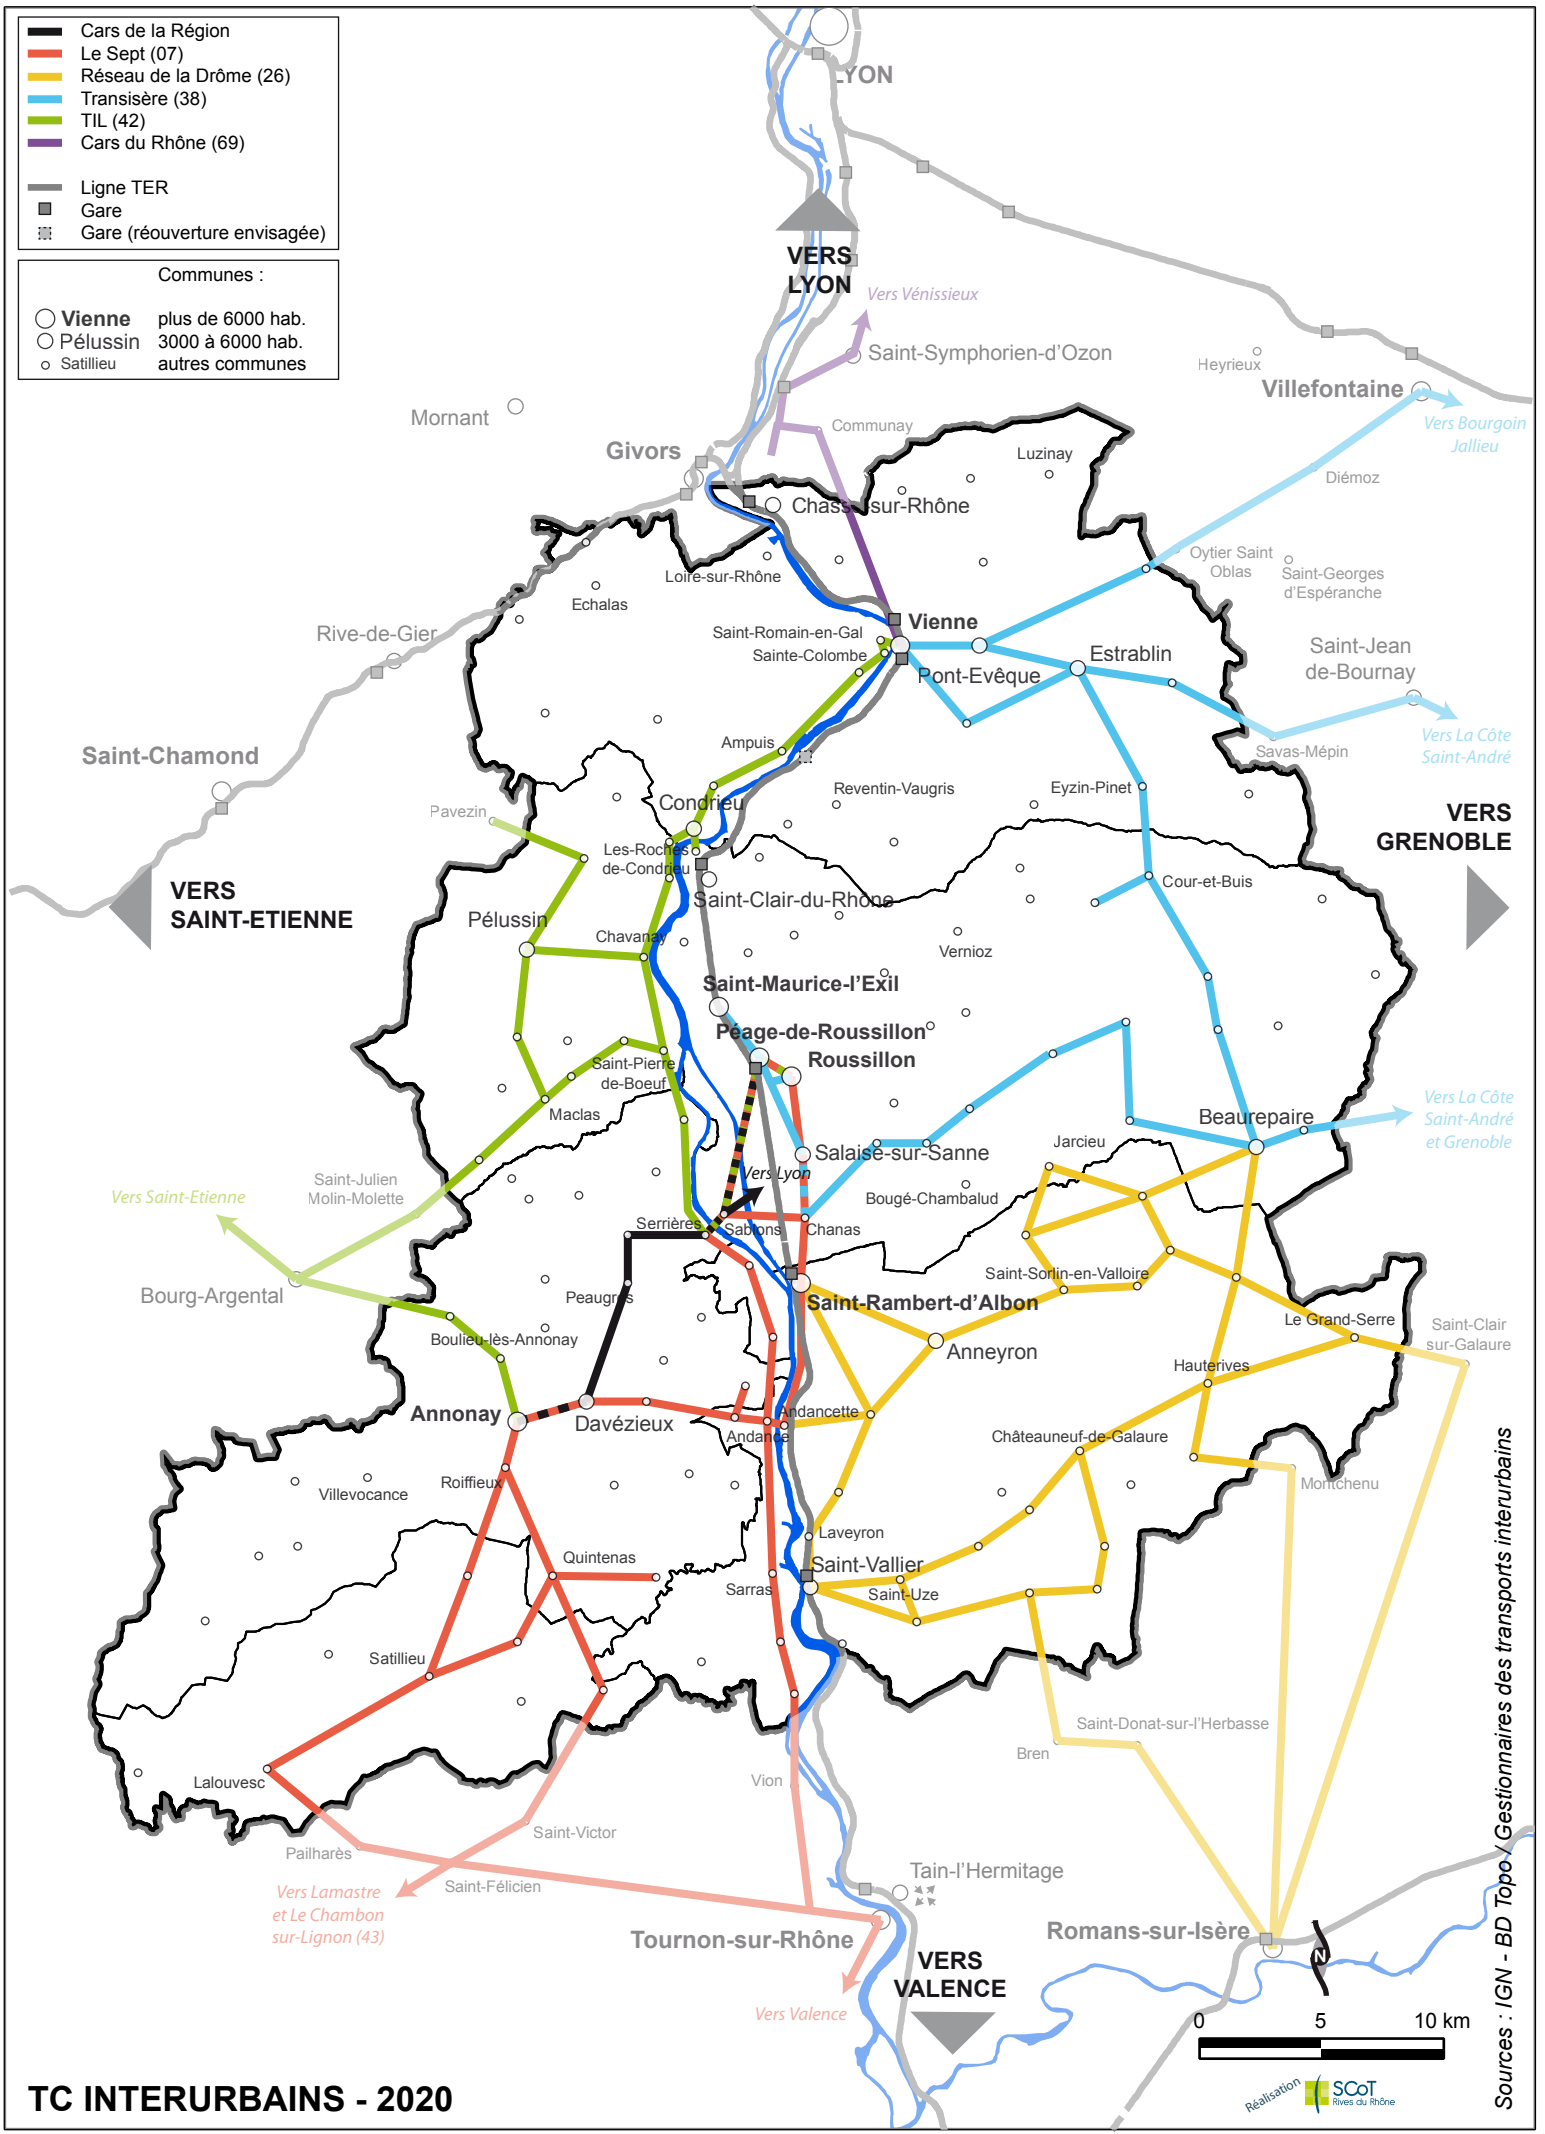

- Cars de la Région
- Le Sept (07)
- Réseau de la Drôme (26)
- Transisère (38)
- TIL (42)
- Cars du Rhône (69)

- Communes :
- Vienne plus de 6000 hab.
 - Pélussin 3000 à 6000 hab.
 - Satillieu autres communes

TC INTERURBAINS - 2020

Réalisation **SCoT**
Rives du Rhône

Sources : IGN - BD Topo / Gestionnaires des transports interurbains