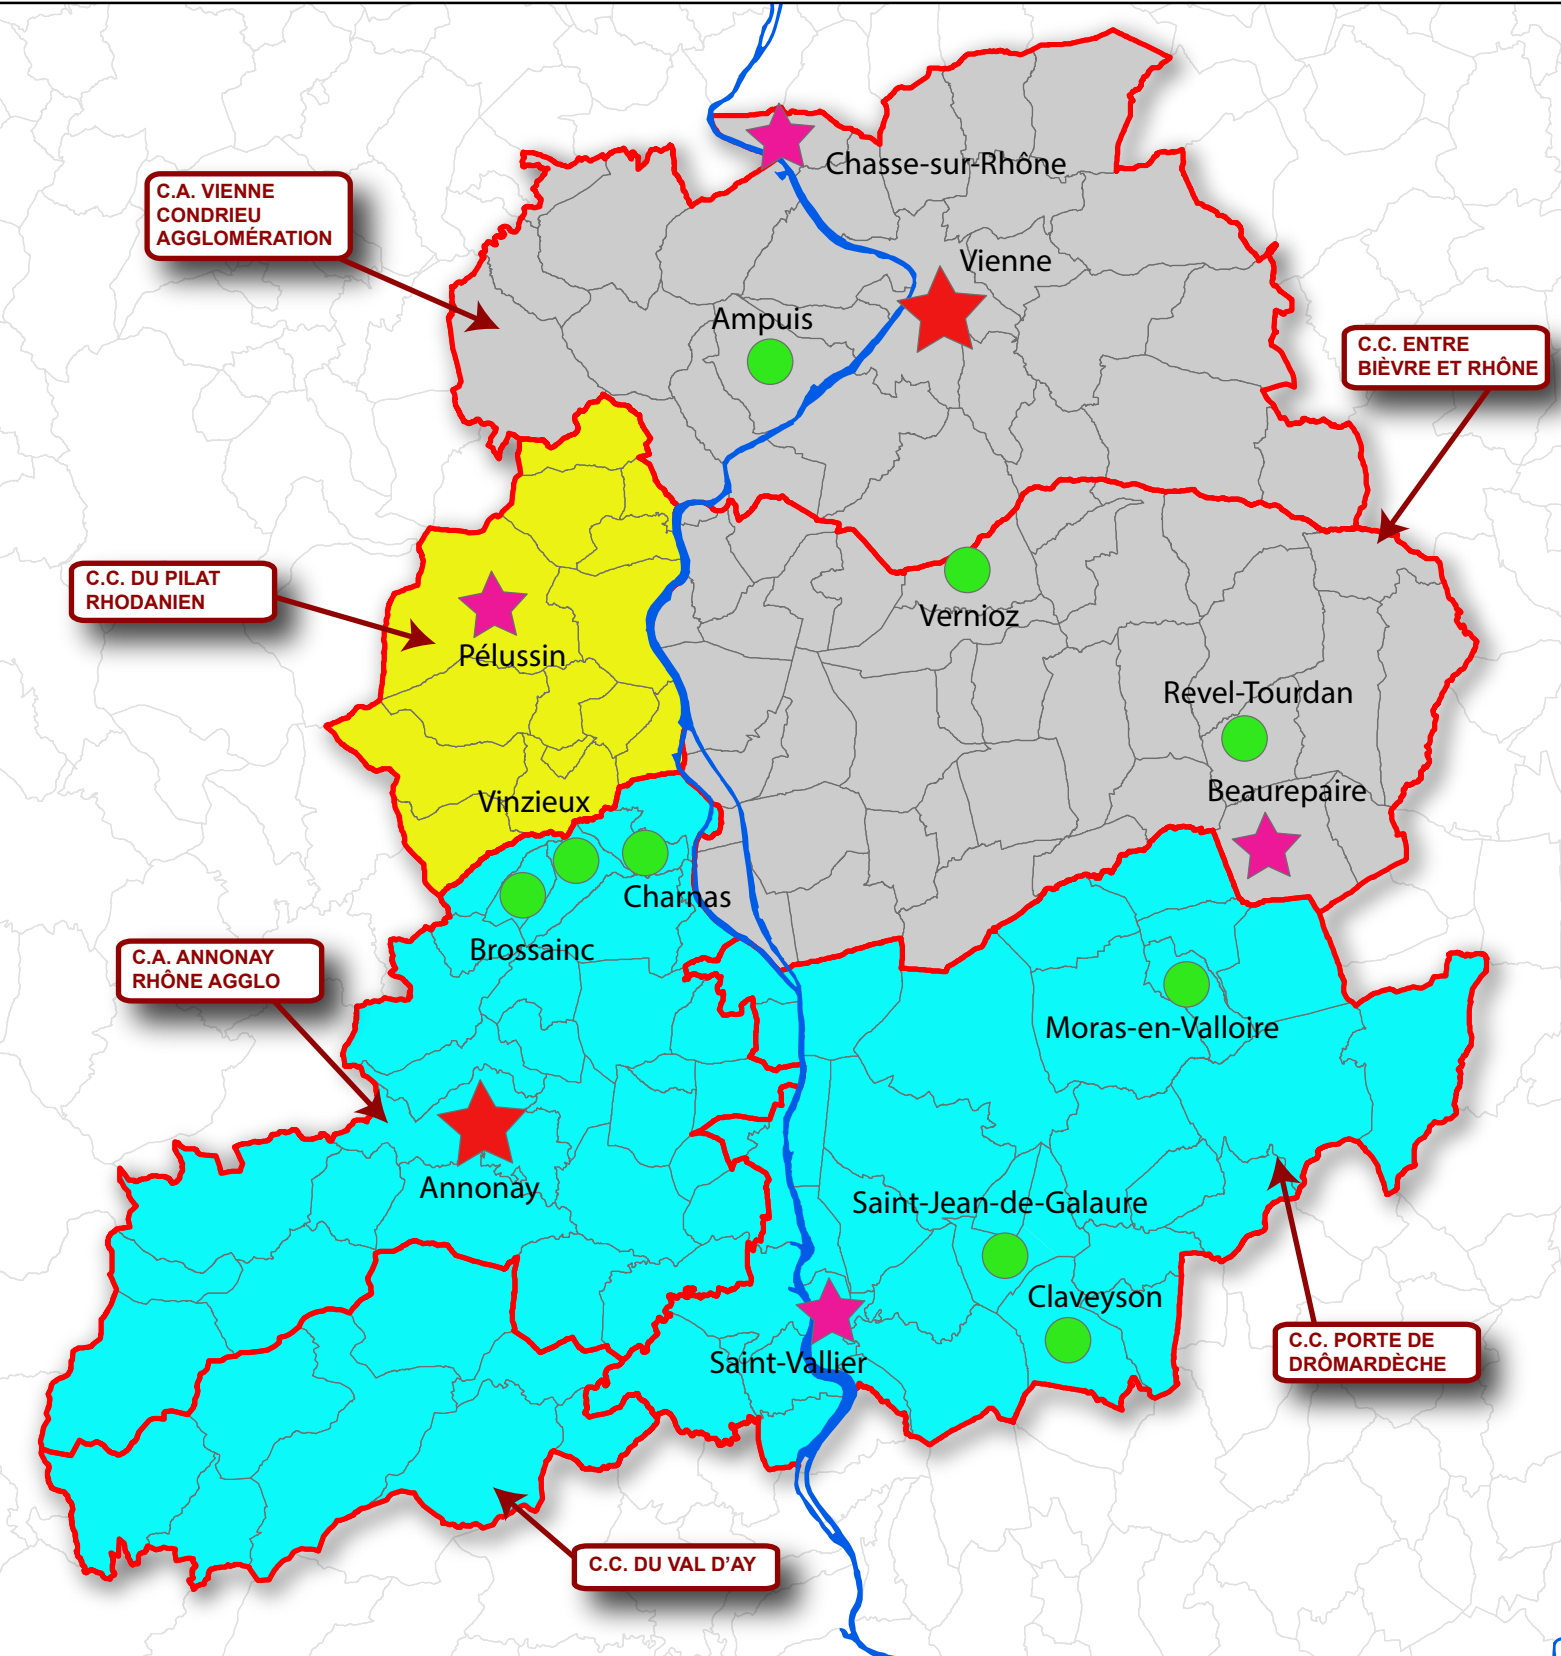

LE SYNDICAT MIXTE DES RIVES DU RHONE : DEMARCHES ANCT

Action coeur de ville

Territoire d'industrie

Ardèche - Drôme Nord

Vallée du Gier, de l'Ondaine et de Loire Sud

Petite ville de demain

Village d'avenir

C.A. VIENNE
CONDRIEU
AGGLOMERATION

C.C. ENTRE
BIÈVRE ET RHÔNE

C.C. DU PILAT
RHODANIEN

C.A. ANNONAY
RHÔNE AGGLO

C.C. PORTE DE
DRÔMARDECHE

C.C. DU VAL D'AY

Chasse-sur-Rhône

Vienne

Ampuis

Vernioz

Pélussin

Revel-Tourdan

Vinzieux

Beaurepaire

Brossainc

Charnas

Moras-en-Valloire

Annonay

Saint-Jean-de-Galaure

Claveyson

Saint-Vallier